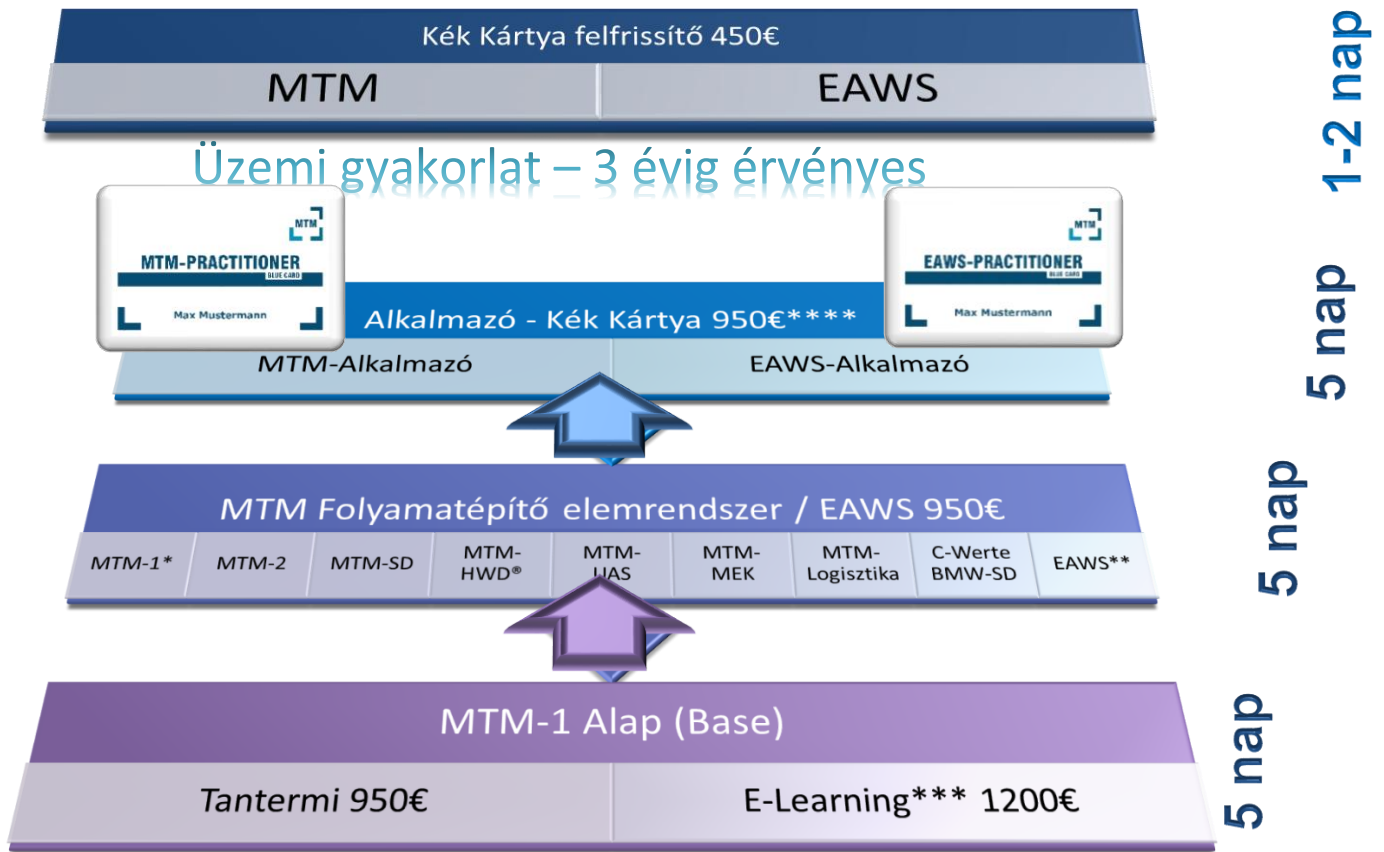

Nyílt képzések ára

* 700€

** MTM-1 Alap nem előfeltétel

*** Magyar nyelven nem elérhető

**** Csomagajánlat! MTM-1 Alap + egy folyamatépítő elemrendszer + MTM-Alk. képzések együttes rendelése: -10%

Képzés megnevezése	Időtartam, óra	Képzés lezárása	Nettó ár €/fő⁺
MTM/EAWS			
MTM/EAWS-Instruktor	24-40	Vizsga	2000
Építőelem rendszer Licenc	8-24*	Vizsga	1000
MTM/EAWS felfrissítő	8-20	Vizsga	400
Kék Kártya felfrissítő	8-20	Vizsga	450
További MTM képzések			
MTM-Vizuális ellenőrzés	16-24*	Részvételi igazolás	600
MTM-OS (Office System)	40	Vizsga	950
Ergonómiai alapok	24	Vizsga	600
További képzések			
IE Basic 1: Időmérési módszerek	40	Részvételi igazolás	500
IE Basic 2: Idők utalványozása, tervezése	40	Vizsga (IE Basic)	700
Folyamatarchitektúra workshop	24	Részvételi igazolás	600
Lean Basic	8	Részvételi igazolás	250
Gyors átállás	16	Részvételi igazolás	500

⁺ Nyílt képzéseinkből 3 főtől 5% kedvezményt adunk. (Ez a tagsági kedvezményt nem tartalmazza.) Árainkat az árfolyamváltozások miatt €-ban tüntetjük fel. Teljesítés forintban is történhet.

* Létszámfüggő

Idegen nyelvű képzések felára képzéstől függően + 30-50%