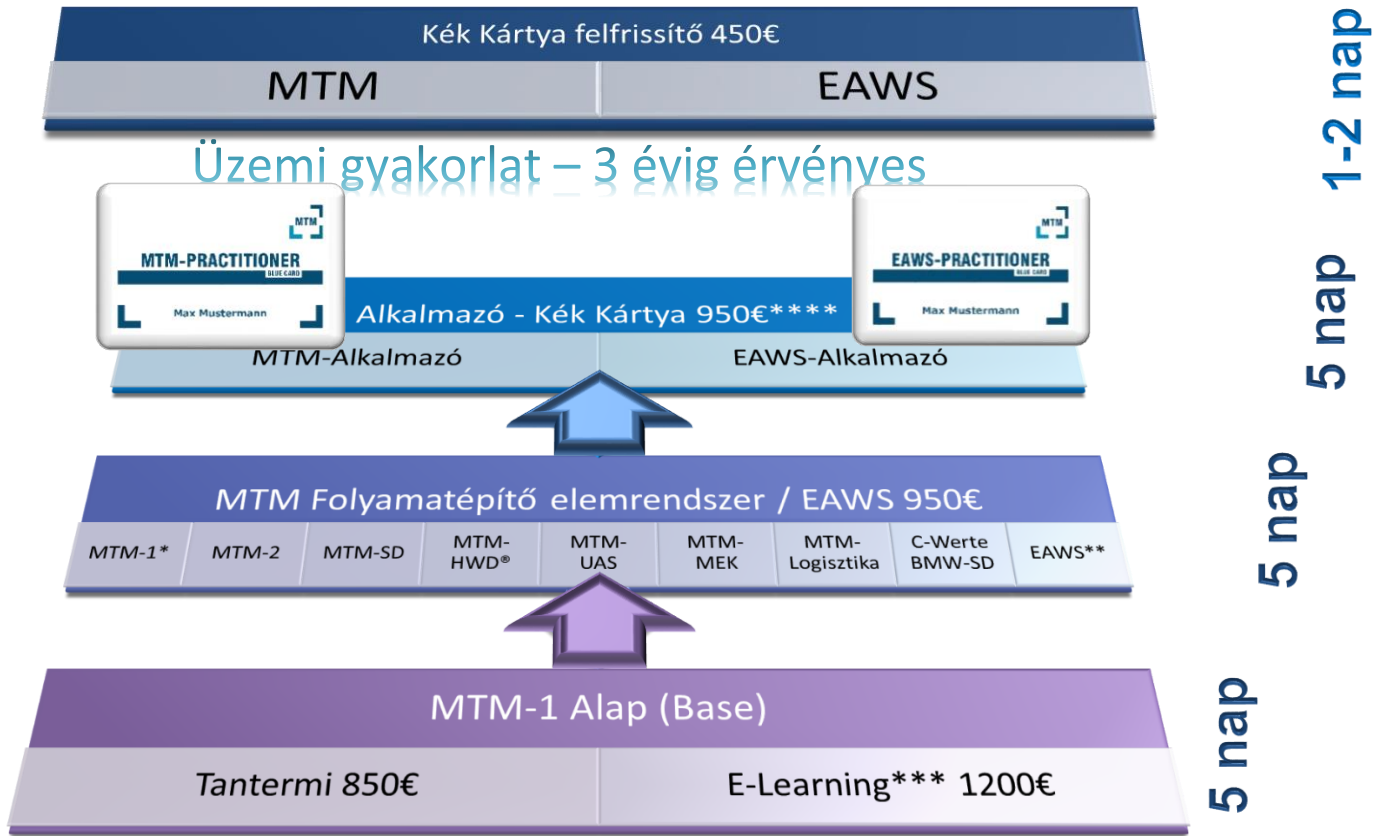

Nyílt képzések ára

* 700€

** MTM-1 Alap nem előfeltétel

*** Magyar nyelven nem elérhető

**** Csomagajánlat! MTM-1 Alap + egy folyamatépítő elemrendszer + MTM-Alk. képzések együttes rendelése: -10%

Képzés megnevezése	Időtartam, óra	Képzés lezárása	Nettó ár €/fő⁺
MTM/EAWS			
MTM/EAWS-Instruktor	24-40	Vizsga	2000
Építőelem rendszer Licenc	8-24*	Vizsga	1000
MTM/EAWS felrissítő	8-20	Vizsga	400
Kék Kártya felrissítő	8-20	Vizsga	450
További MTM képzések			
MTM-Vizuális ellenőrzés	16-24*	Részvételi igazolás	600
MTM-OS (Office System)	40	Vizsga	950
Ergonómiai alapok	24	Vizsga	600
IE Basic 1: Időmérési módszerek	40	Részvételi igazolás	500
IE Basic 2: Idők utalványozása, tervezése	40	Vizsga (IE Basic)	700
Folyamatarchitektúra workshop	24	Részvételi igazolás	600
Lean			
Lean Basic	8	Részvételi igazolás	250
Lean Expert	24	Vizsga	800
Cardboard engineering	16	Részvételi igazolás	500
Szabványmunka dok. és munkaut.	8	Részvételi igazolás	300
Gyors átállás	16	Részvételi igazolás	500

⁺ Nyílt képzéseinkből 3 főtől 5% kedvezményt adunk. (Ez a tagsági kedvezményt nem tartalmazza.)
Árainkat az árfolyamváltozások miatt €-ban tüntetjük fel. Teljesítés forintban is történhet.

* Létszámfüggő

Idegen nyelvű képzések felára képzéstől függően + 30-50%