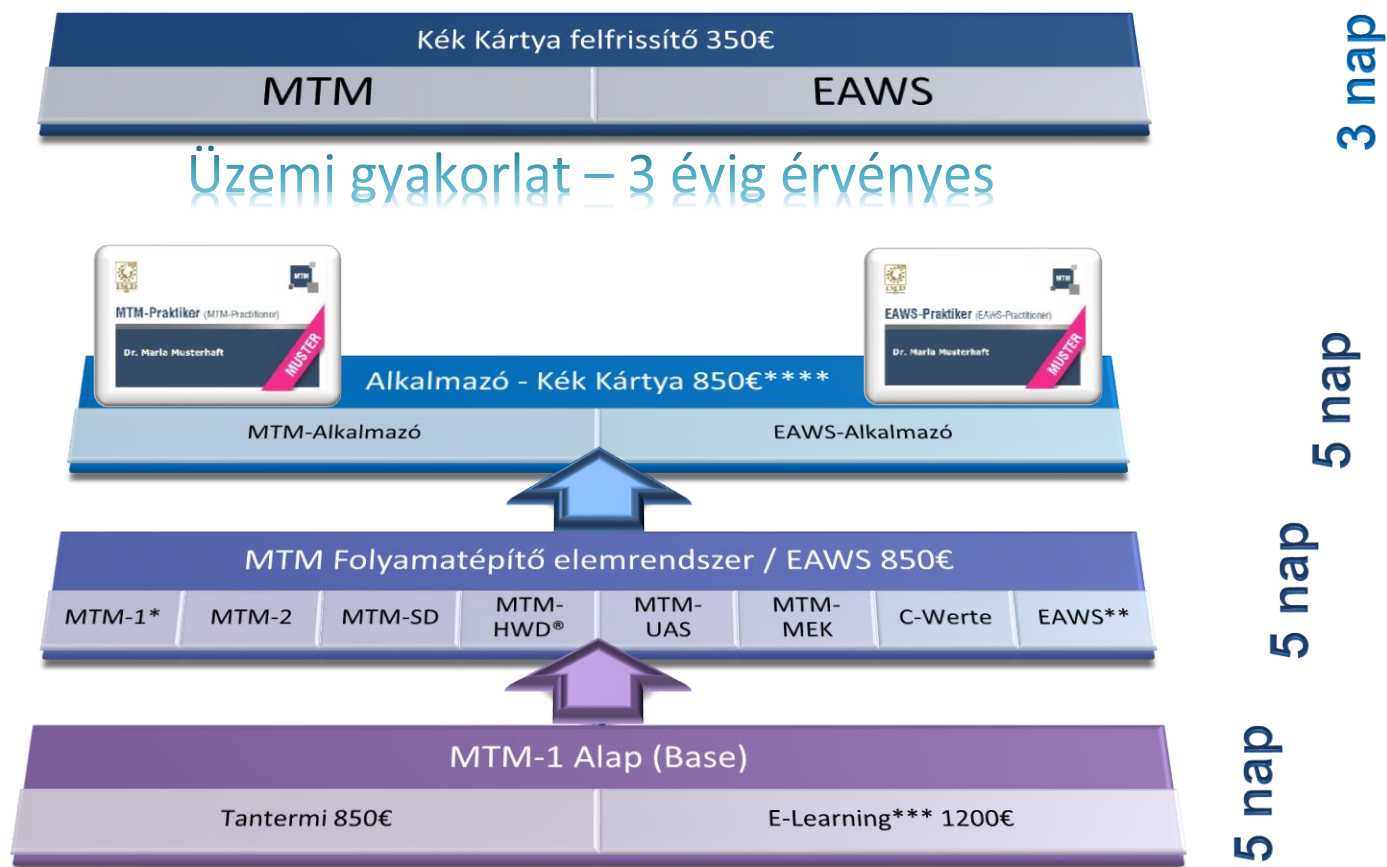

Nyílt képzések ára

* 650€

** MTM-1 Alap nem előfeltétel

*** Magyar nyelven nem elérhető

**** Csomagajánlat! MTM-1 Alap + egy folyamatépítő elemrendszer + MTM-Alk. képzések együttes rendelése: -10%

További képzések	Időtartam, óra	Képzés lezárása	Nettó ár €/fő⁺
MTM/EAWS-Instruktor			
MTM/EAWS-Instruktor	40	Vizsga	2000
Építőelem rendszer Licenc	8-24*	Vizsga	1000
MTM-Mérnök			
Folyamatarchitektúra	24	Részvételi igazolás	800
IE Basic 1: Időmérési módszerek	40	Részvételi igazolás	500
IE Basic 2: Idők utalványozása, tervezése	40	Vizsga (IE Basic)	650
MTM-Logisztika	40	Vizsga	850
MTM és értékáram	24	Vizsga	600
MTM-Vizuális ellenőrzés	24(16)*	Részvételi igazolás	600(500)
Ergonómiai alapok	24	Vizsga	600
EIE	300	Vizsga	3350
Egyéb képzések			
MTM/EAWS felfrissítő szeminárium	8	-	150

⁺ Nyílt képzéseinkből 3 főtől 5% kedvezményt adunk. (Ez a tagsági kedvezményt nem tartalmazza.) Árainkat az árfolyamváltozások miatt €-ban tüntetjük fel. Teljesítés forintban is történhet.

* Létszámfüggő

Idegen nyelvű képzések felára képzéstől függően + 30-50%

MTM-Hungária Egyesület, 1067 Budapest, Csengery u. 78.

+36 70 4268019, +36 20 9753469

www.mtm-hungaria.hu

info@mtm-hungaria.hu